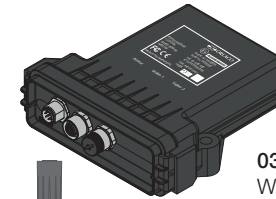

Remote

0300150
WiSR Long Range

0403510
RAM Bracket WiSR

Local

0702100
Zoom control box

0300150
WiSR Long Range

0403510
RAM Bracket WiSR

0290010
PhotonView Tablet 10"