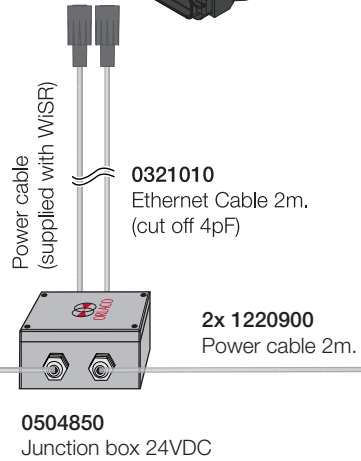

Remote

0300150
WiSR Long Range

0403510
RAM Bracket WiSR

Local

0702100
Zoom control box

0300150
WiSR Long Range

0403510
RAM Bracket WiSR

0290010
PhotonView Tablet 10"