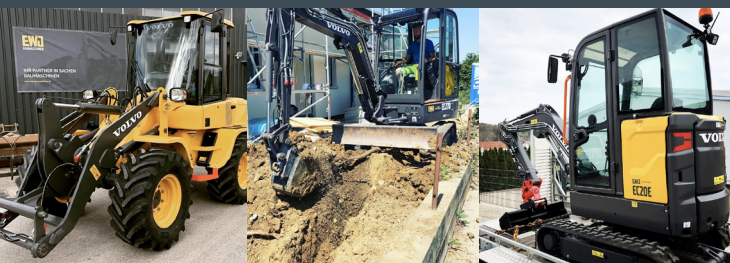

RUNDE SACHE

Damit Sie sich voll und ganz Ihrem Projekt widmen können, unterstützen wir Sie gerne mit unseren Dienstleistungen. Sprechen Sie uns bei Ihrer Anfrage darauf an.

Anlieferung und Abholung

Ausführliche Einweisung der Maschine